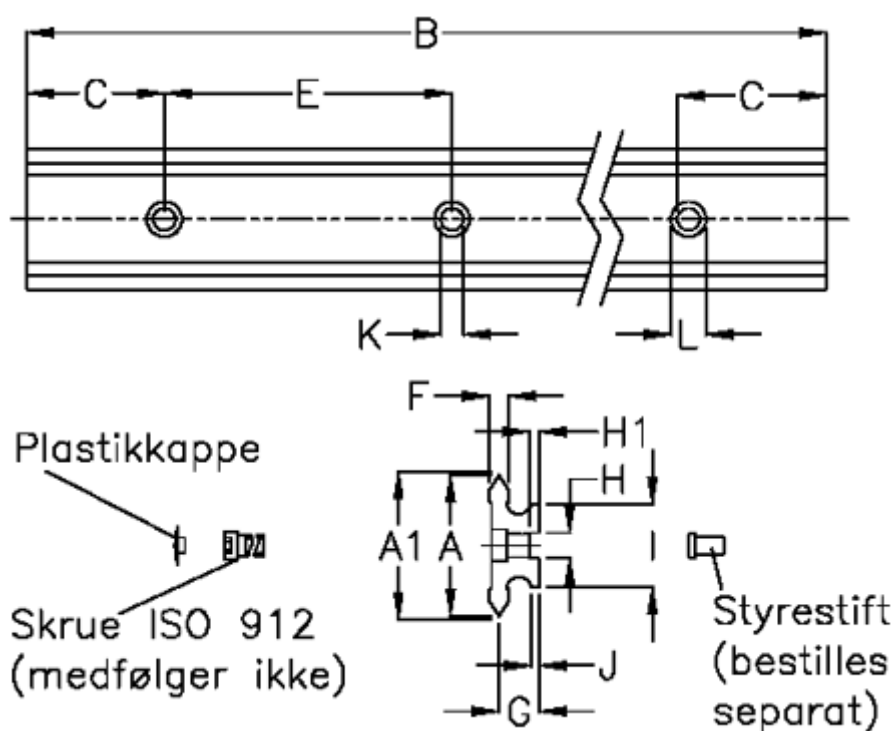

Varenummer: 057120812561
 Beskrivelse: Hepco GV3 profilskinne NM 60 L1256 P1
 med forsænkede huller

Mål

A	= 60	G	= 12.5	vægt kg/1000 = 5.50
A1	= 60.74	H	= 10	
B	= 1256	H1	= 3.5	
C	= 43.0	I	= 42.0	
E	= 90	J	= 2.30	
F	= 6.21	K	= 9.0	
For leje	= J34	L	= 15 x 8.1	
For styrestift	= SDP10	Præcisionstype	= P1	